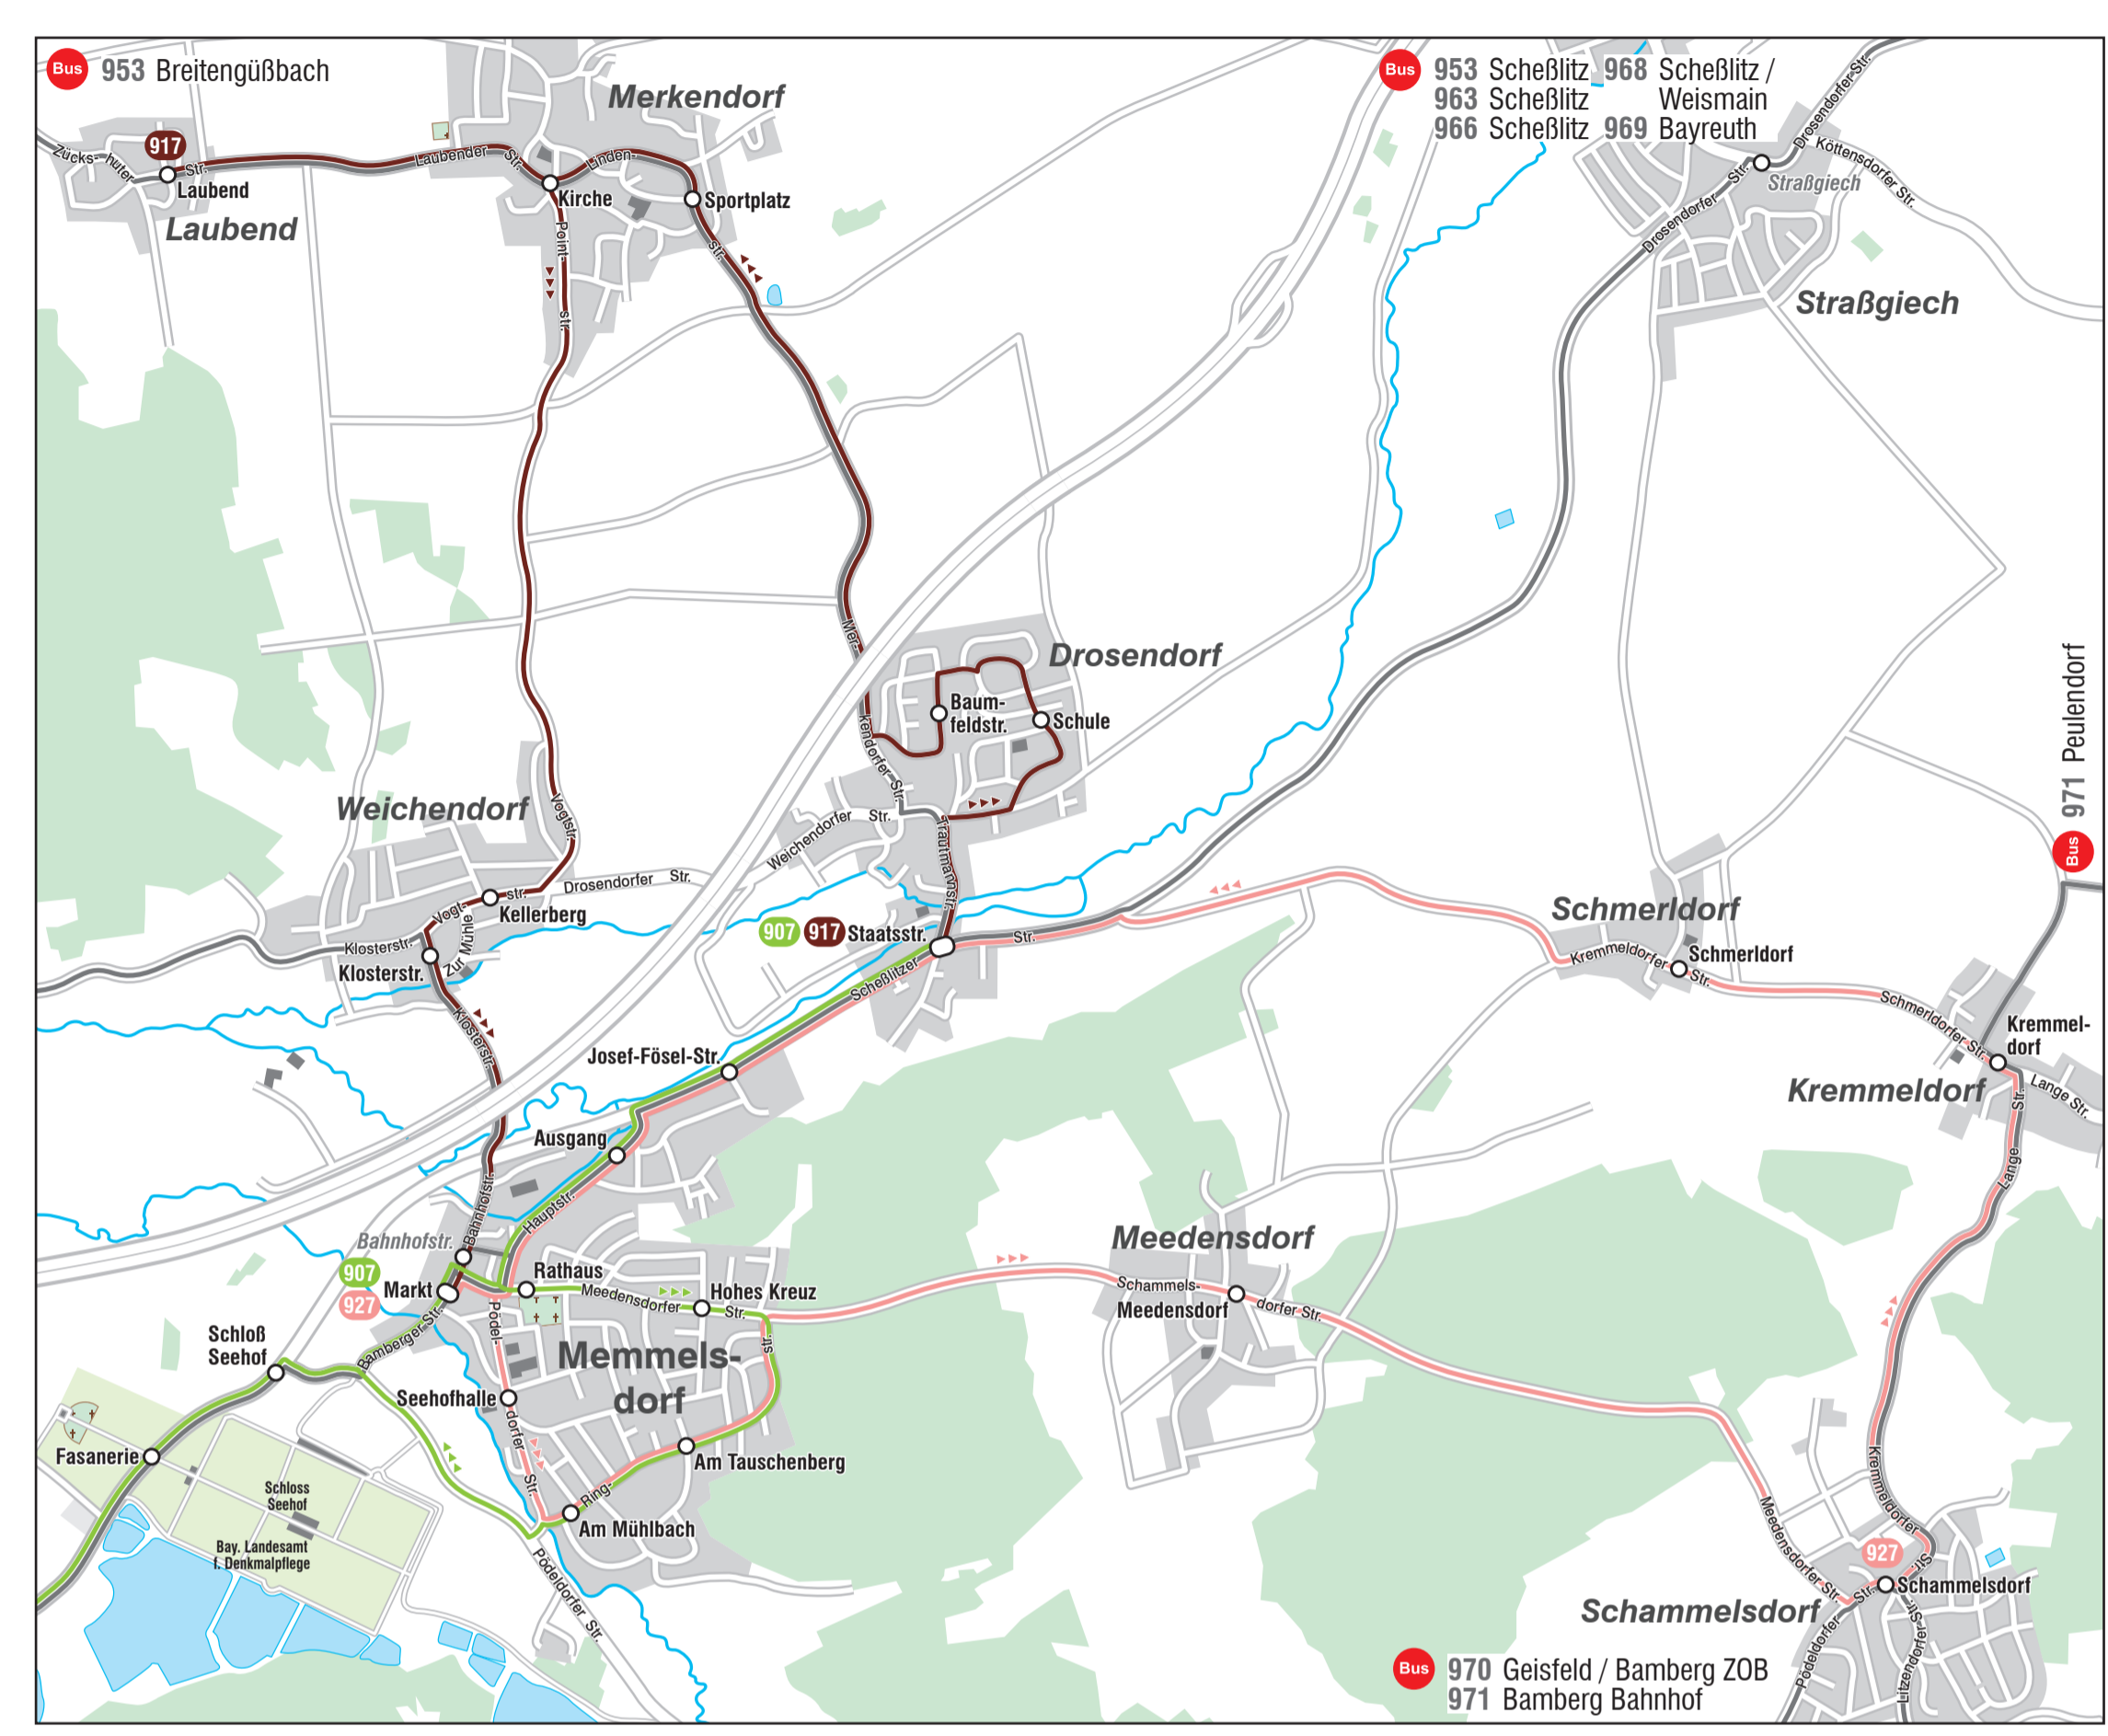

# Stadtverkehr Bamberg

Stand: 05. Februar 2017

Anschlussplan Memmelsdorf

Innenstadtplan Bamberg

- Bahnverkehr**
- S 1** Bamberg - Forchheim - Erlangen - Fürth - Nürnberg
  - R 2** Bamberg - Lichtenfels - Schney
  - R 15** Bamberg - Oberhaid
  - R 20** Bamberg - Breitengüßbach - Ebern
  - R 35** Bamberg - Lichtenfels - Mainroth
- Stadtverkehr bis 20 Uhr**
- 907** ZOB - Bahnhof - Gartenstadt
  - 902** ZOB - Bahnhof - Stadion
  - 904** ZOB - Friedhof - Laubanger - Hallstadt
  - 905** ZOB - Wunderburg - Gereuth
  - 908** ZOB - Konzerthalle - Gaustadt - Bischberg
  - 907** ZOB - Bahnhof - Memmelsdorf
  - 909** ZOB - Hain
  - 910** ZOB - Domplatz - Michelsberg - Wildensorg
  - 917** ZOB - Bahnhof - Hertzstraße
  - 912** ZOB - Stegaarach - Mühendorf
  - 914** ZOB - Bahnhof - Kramersfeld - Gundelsheim
  - 915** ZOB - Friedhof - Gartenstadt
  - 918** ZOB - Schweinfurter Straße - Gaustadt
  - 919** ZOB - Bahnhof - Memmelsdorf
  - 918** ZOB - Südwest - Klinikum - Bug
  - 919** ZOB - Bahnhof - Laubeng - Gaustadt
  - 920** ZOB - Malerviertel - Bammbados
  - 921** ZOB - Nürnberger Straße - Jahnstraße
  - 922** ZOB - Nürnberger Straße - Gutenbergsstraße
  - 925** Feldkirchenstraße - Regensburger Ring
  - 929** Memmelsdorf - Schammelsdorf - Drosendorf
  - 928** ZOB - Panzerleite - Oberer Stephansberg
  - 930** ZOB - Heineichsdamm
  - 931** ZOB - Bahnhof - Kronacher Straße
- Stadtverkehr ab 20 Uhr**
- 935** ZOB - Bahnhof - Kronacher Straße - Gartenstadt
  - 936** ZOB - Bammbados - Bahnhof - ZOB
  - 938** ZOB - Heineichsdamm - Bammbados - Hertzstraße
  - 939** ZOB - Gereuth - Wunderburg - ZOB
  - 937** ZOB - Südwest - Klinikum - ZOB
  - 938** ZOB - Konzerthalle - Gaustadt - ZOB
- Legende:**
- Haltestelle
  - Fahrtrichtung
  - zusammengefasste Buslinien im Innenstadtbereich
  - Nachtlinien