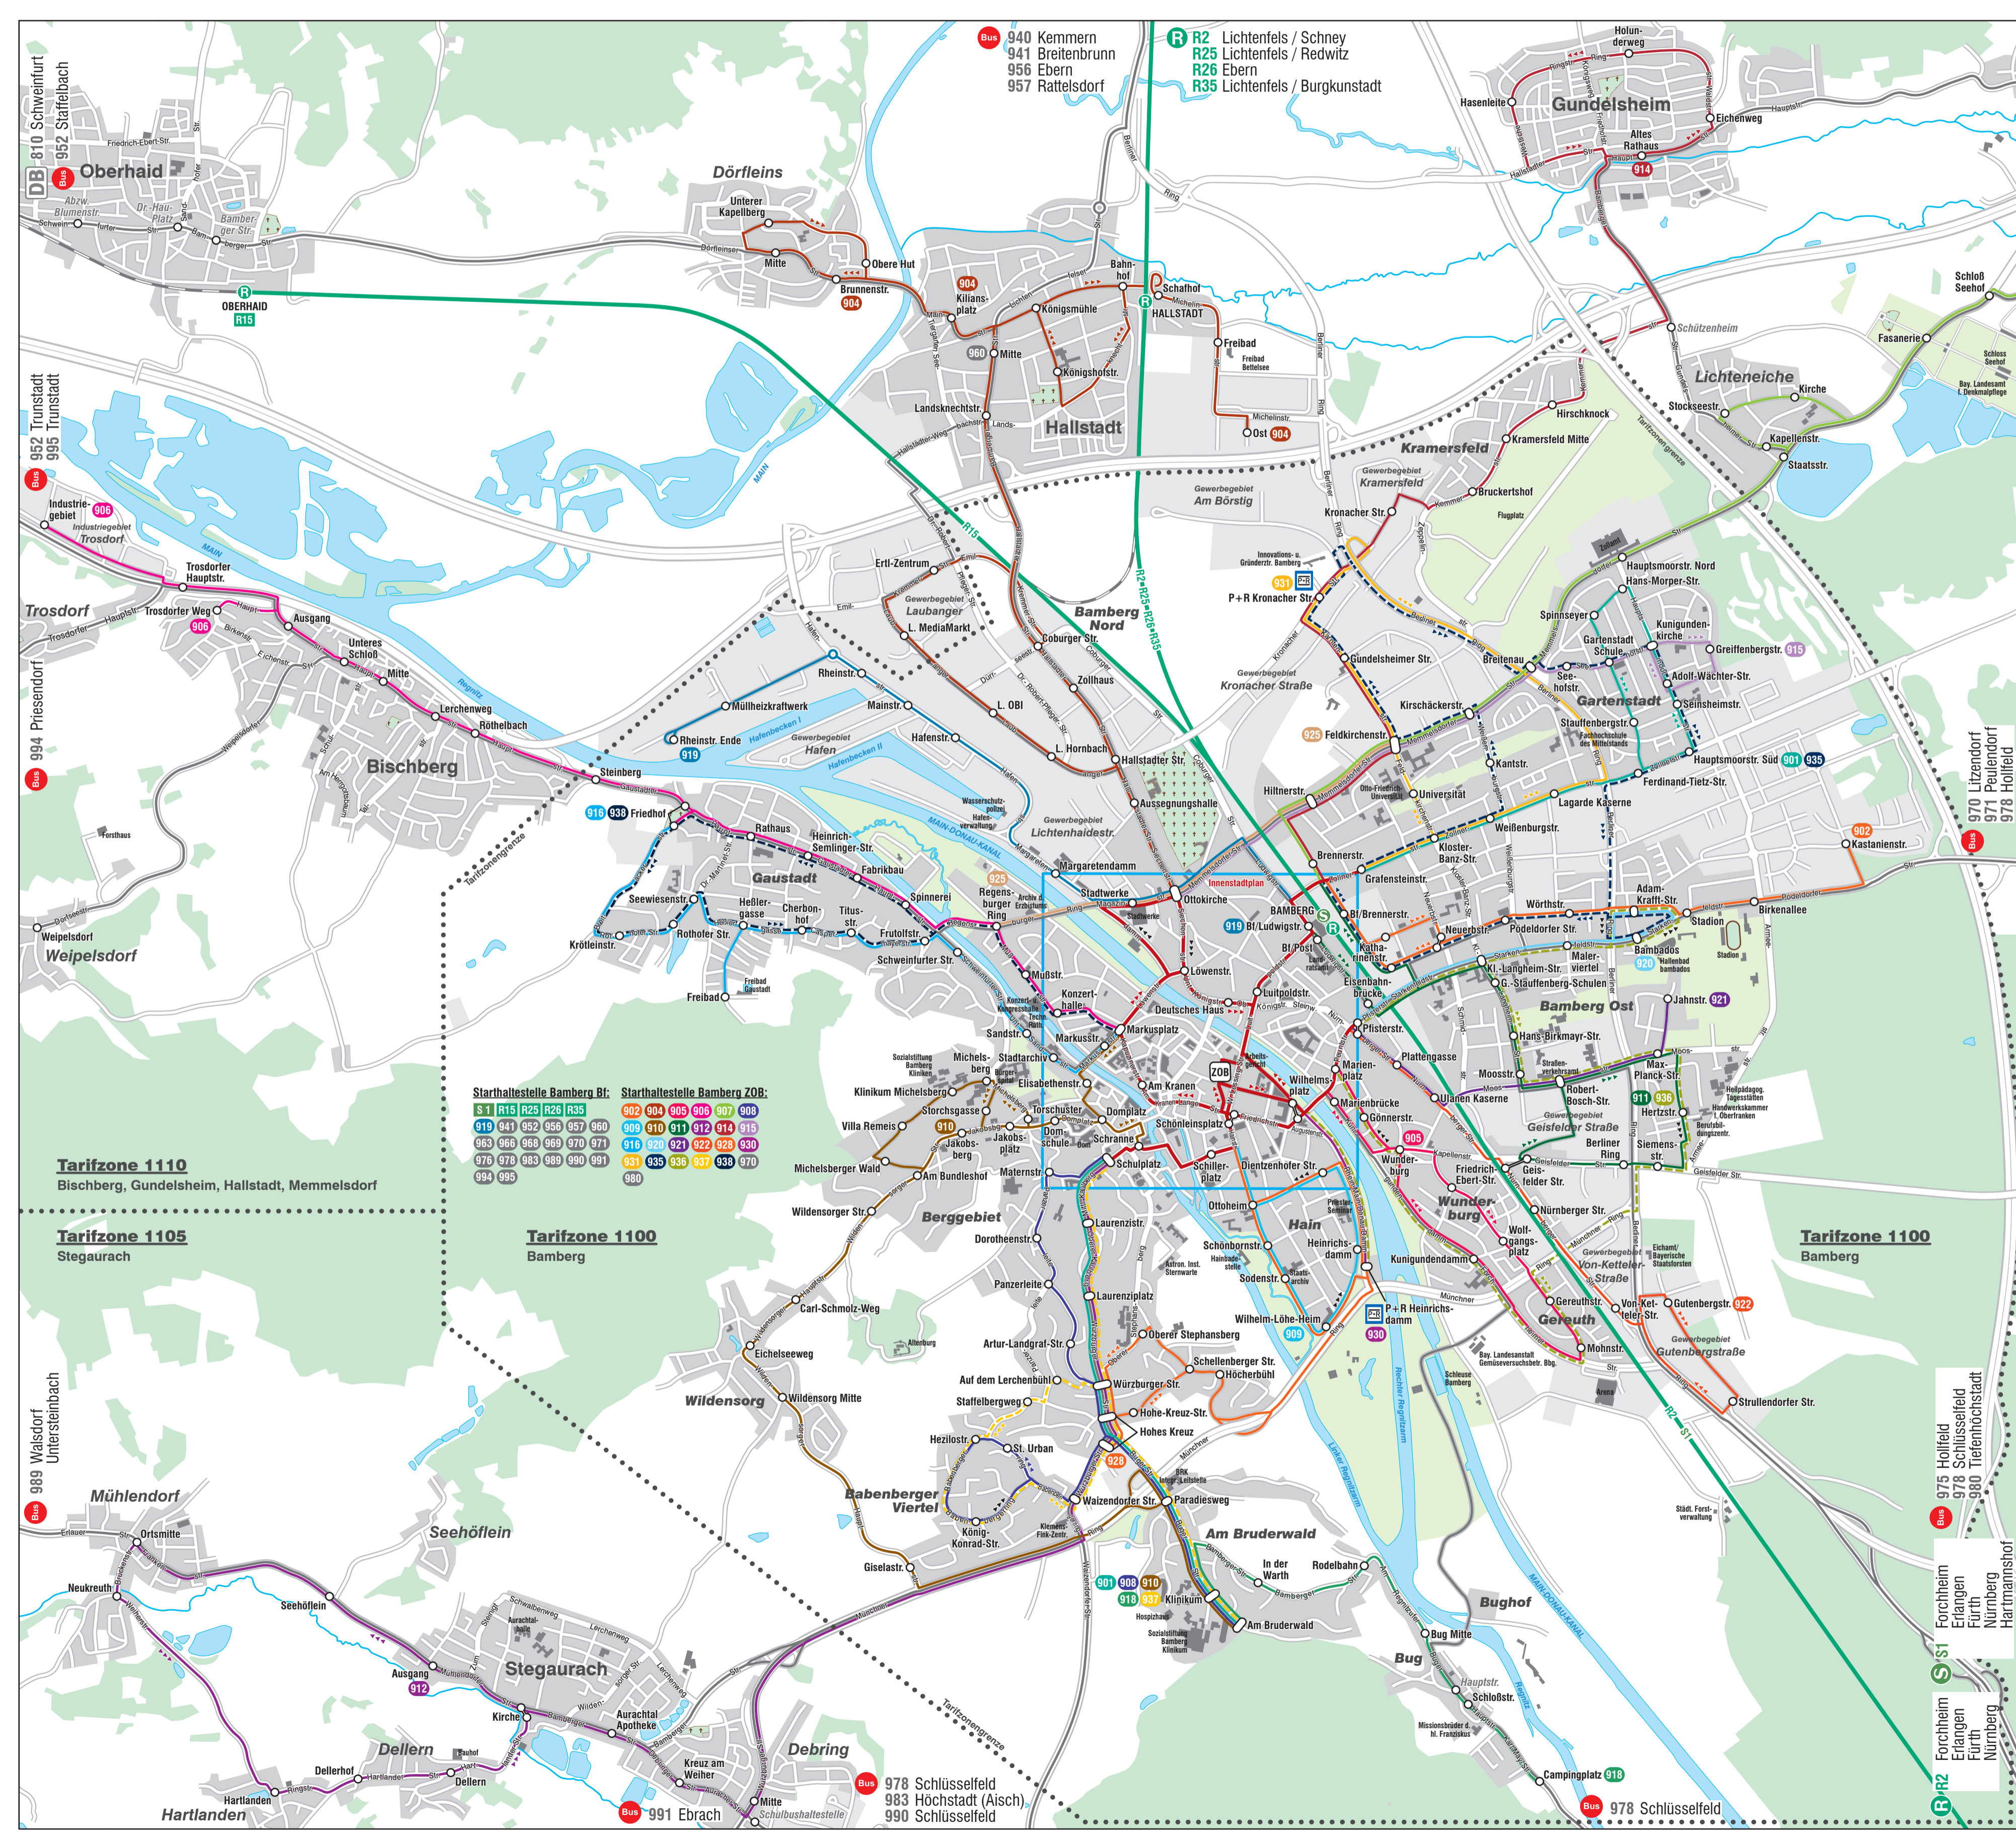

# Stadtverkehr Bamberg

Stand: 05. Februar 2017

Anschlussplan Memmelsdorf

Innenstadtplan Bamberg

- Bahnverkehr**
- S 1** Bamberg - Forchheim - Erlangen - Fürth - Nürnberg
  - R 2** Bamberg - Lichtenfels - Schney
  - R 15** Bamberg - Oberhaid
  - R 20** Bamberg - Breitengüßbach - Ebern
  - R 35** Bamberg - Lichtenfels - Mainroth
- Stadtverkehr bis 20 Uhr**
- 907** ZOB - Bahnhof - Gartenstadt
  - 902** ZOB - Bahnhof - Stadion
  - 904** ZOB - Friedhof - Laubanger - Hallstadt
  - 905** ZOB - Wunderburg - Gereuth
  - 908** ZOB - Konzerthalle - Gaustadt - Bischberg
  - 907** ZOB - Bahnhof - Memmelsdorf
  - 909** ZOB - Hain
  - 910** ZOB - Domplatz - Michelsberg - Wildensorg
  - 917** ZOB - Bahnhof - Hertzstraße
  - 912** ZOB - Stegaarach - Mühendorf
  - 914** ZOB - Bahnhof - Kramersfeld - Gundelsheim
  - 915** ZOB - Friedhof - Gartenstadt
  - 918** ZOB - Schweinfurter Straße - Gaustadt
  - 919** ZOB - Bahnhof - Memmelsdorf
  - 918** ZOB - Südwest - Klinikum - Bug
  - 919** ZOB - Bahnhof - Laubeng - Gaustadt
  - 920** ZOB - Malerviertel - Bammbados
  - 921** ZOB - Nürnberger Straße - Jahnstraße
  - 922** ZOB - Nürnberger Straße - Gutenbergsstraße
  - 925** Feldkirchenstraße - Regensburger Ring
  - 929** Memmelsdorf - Schammelsdorf - Drosendorf
  - 928** ZOB - Panzerleite - Oberer Stephansberg
  - 930** ZOB - Heineichsdamm
  - 931** ZOB - Bahnhof - Kronacher Straße
- Stadtverkehr ab 20 Uhr**
- 935** ZOB - Bahnhof - Kronacher Straße - Gartenstadt
  - 936** ZOB - Bammbados - Bahnhof - ZOB
  - 938** ZOB - Heineichsdamm - Bammbados - Hertzstraße
  - 939** ZOB - Gereuth - Wunderburg - ZOB
  - 937** ZOB - Südwest - Klinikum - ZOB
  - 938** ZOB - Konzerthalle - Gaustadt - ZOB
- Legende:**
- Haltestelle
  - Fahrtrichtung
  - zusammengefasste Buslinien im Innenstadtbereich
  - Nachtlinien