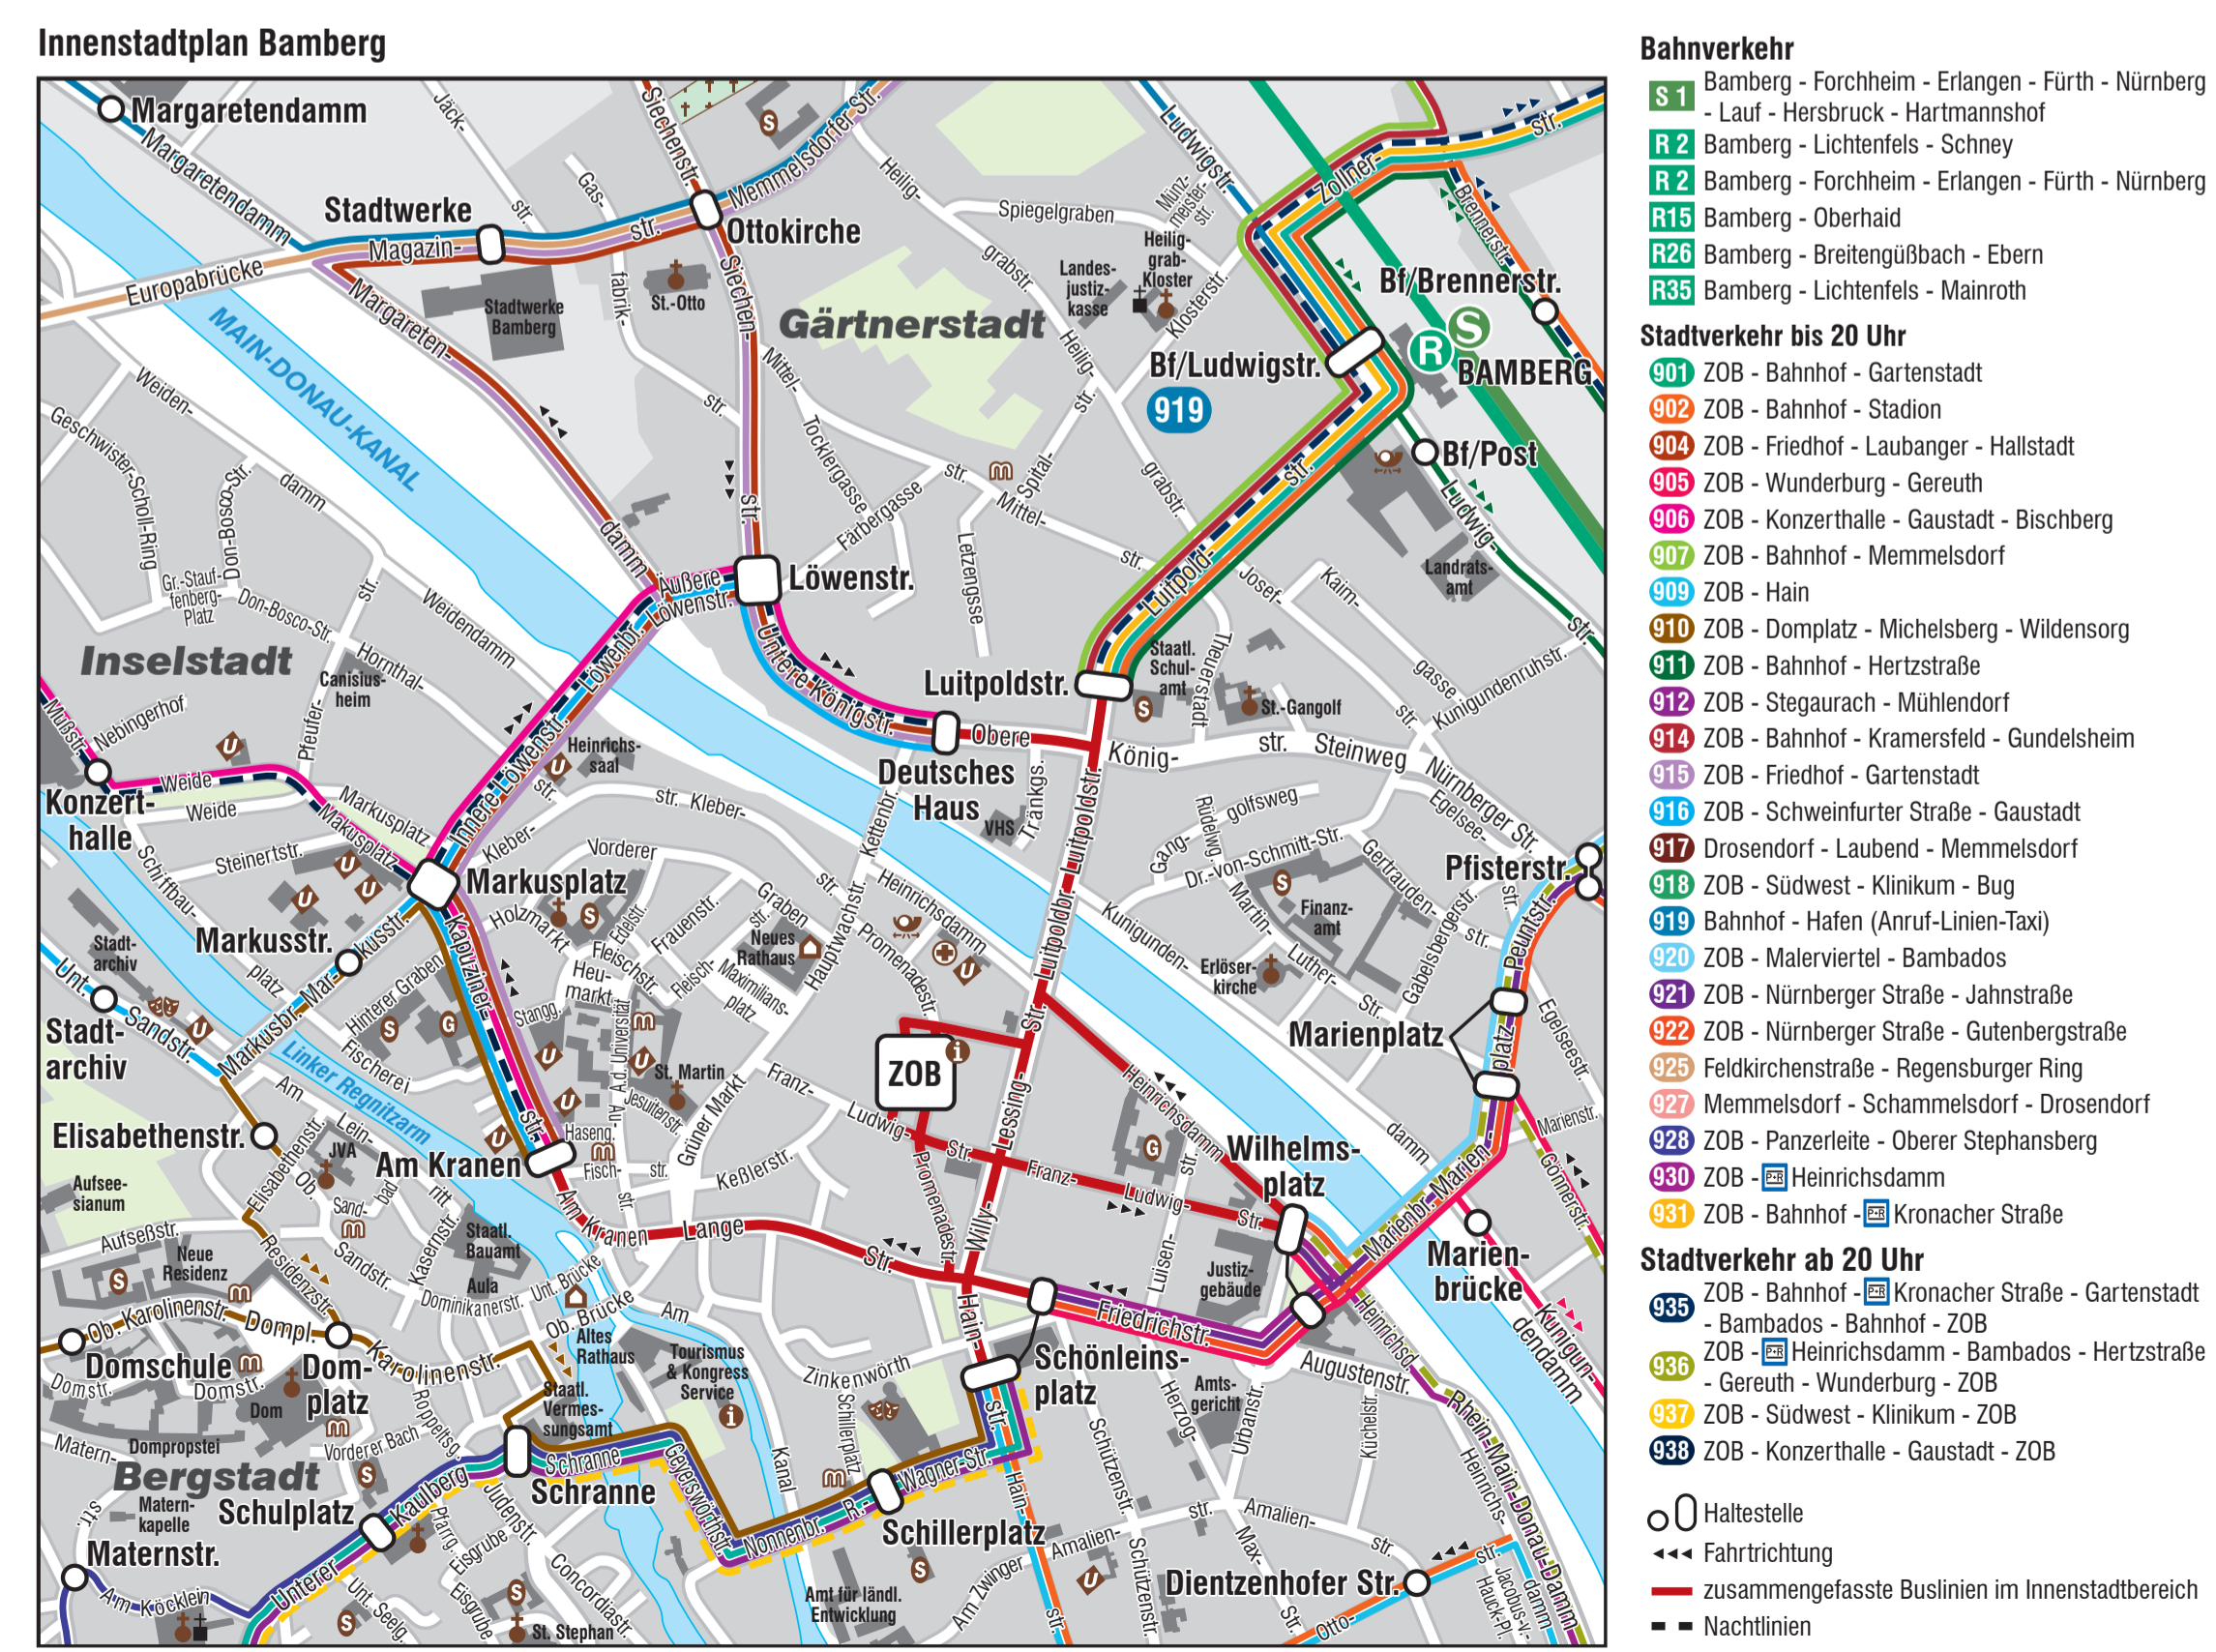

# Stadtverkehr Bamberg

Stand: 05. Februar 2017

Anschlussplan Memmelsdorf

Innenstadtplan Bamberg

- Bahnverkehr**
- S 1** Bamberg - Forchheim - Erlangen - Fürth - Nürnberg
  - R 2** Bamberg - Lichtenfels - Schney
  - R 15** Bamberg - Oberhaid
  - R 20** Bamberg - Breitengüßbach - Ebern
  - R 35** Bamberg - Lichtenfels - Mainroth
- Stadtverkehr bis 20 Uhr**
- 907** ZOB - Bahnhof - Gartenstadt
  - 902** ZOB - Bahnhof - Stadion
  - 904** ZOB - Friedhof - Laubanger - Hallstadt
  - 905** ZOB - Wunderburg - Gereuth
  - 908** ZOB - Konzerthalle - Gaustadt - Bischberg
  - 907** ZOB - Bahnhof - Memmelsdorf
  - 909** ZOB - Hain
  - 910** ZOB - Domplatz - Michelsberg - Wildensorg
  - 917** ZOB - Bahnhof - Hertzstraße
  - 912** ZOB - Stegaarach - Mühendorf
  - 914** ZOB - Bahnhof - Kramersfeld - Gundelsheim
  - 915** ZOB - Friedhof - Gartenstadt
  - 918** ZOB - Schweinfurter Straße - Gaustadt
  - 919** ZOB - Bahnhof - Memmelsdorf
  - 918** ZOB - Südwest - Klinikum - Bug
  - 919** ZOB - Bahnhof - Laubeng - Gaustadt
  - 920** ZOB - Malerviertel - Bammbados
  - 921** ZOB - Nürnberger Straße - Jahnstraße
  - 922** ZOB - Nürnberger Straße - Gutenbergsstraße
  - 925** Feldkirchenstraße - Regensburger Ring
  - 929** Memmelsdorf - Schammelsdorf - Drosendorf
  - 928** ZOB - Panzerleite - Oberer Stephansberg
  - 930** ZOB - Heineichsdamm
  - 931** ZOB - Bahnhof - Kronacher Straße
- Stadtverkehr ab 20 Uhr**
- 935** ZOB - Bahnhof - Kronacher Straße - Gartenstadt
  - 936** ZOB - Bammbados - Bahnhof - ZOB
  - 938** ZOB - Heineichsdamm - Bammbados - Hertzstraße
  - 939** ZOB - Gereuth - Wunderburg - ZOB
  - 937** ZOB - Südwest - Klinikum - ZOB
  - 938** ZOB - Konzerthalle - Gaustadt - ZOB
- Legende:**
- Haltestelle
  - Fahrtrichtung
  - zusammengefasste Buslinien im Innenstadtbereich
  - Nachtlinien